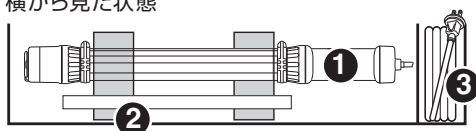

防災用 蛍光灯ライトセット

FJW-D5S 型 FXW-D5S 型

●接続電源について

- ・電源は安定したAC100V電源をご使用ください。
- ・発電機から電源を取る場合は**インバーター式発電機**をご使用ください。
非インバーター式発電機は故障の原因となります。

●連結点灯について

本製品の連結点灯は**10灯**まで。それ以上の連結点灯をしない。

●連結用コンセントについて

先端コンセントは本製品連結点灯電源用です。

●梱包内容

上から見た状態

- 1 蛍光灯ライト……………2台
(5mコード付)
- 2 交換球(蛍光ランプ)……2本
FJW-D5S……36W型
FXW-D5S……40W型
- 3 延長コード……………1本
(5m防雨型トリプルタップ付)

横から見た状態

! 蛍光灯ライトのお取り扱いにつきましては別紙付属の取扱説明書をお読みください。

製品に異常が感じられる場合はお買い求めの販売店または弊社までご連絡ください。