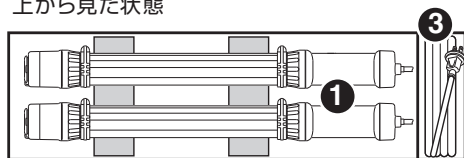

防災用 蛍光灯ライトセット

FJW-D5S 型 FXW-D5S 型

●接続電源について

- ・電源は安定したAC100V電源をご使用ください。
- ・発電機から電源を取る場合は**インバーター式発電機**をご使用ください。
非インバーター式発電機は故障の原因となります。

●連結点灯について

本製品の連結点灯は**10灯**まで。それ以上の連結点灯をしない。

●連結用コンセントについて

先端コンセントは本製品連結点灯電源用です。

●梱包内容

上から見た状態

- 1 蛍光灯ライト……………2台
(5mコード付)
- 2 交換球(蛍光ランプ)……2本
FJW-D5S……36W型
FXW-D5S……40W型
- 3 延長コード……………1本
(5m防雨型トリプルタップ付)

横から見た状態

! 蛍光灯ライトのお取り扱いにつきましては別紙付属の取扱説明書をお読みください。

製品に異常が感じられる場合はお買い求めの販売店または弊社までご連絡ください。