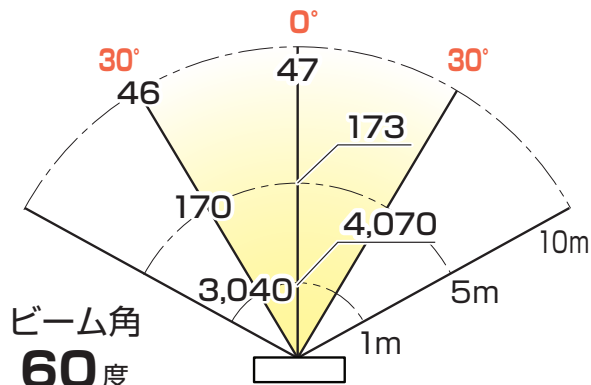

30Wタイプ

全光束 **2,400 Lm**(ルーメン)

60Wタイプ

全光束 **5,100 Lm**(ルーメン)

※明るさの数値は満充電時に測定した最大値を表記しています。

単位 / Lx(ルクス)