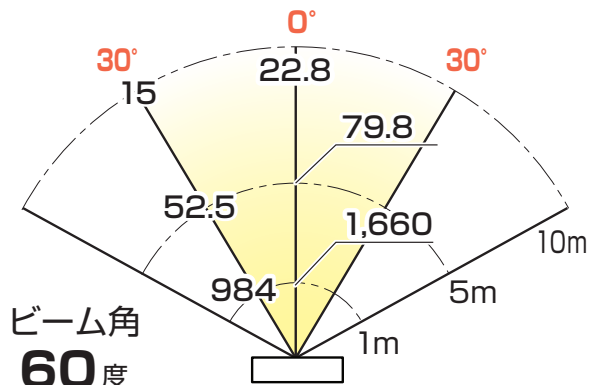

30Wタイプ

全光束 **2,400 Lm**(ルーメン)

60Wタイプ

全光束 **5,100 Lm**(ルーメン)

※明るさの数値は満充電時に測定した最大値を表記しています。

単位 / Lx(ルクス)