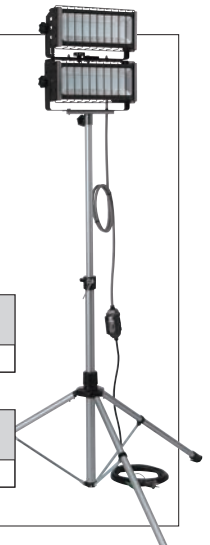

200W LED投光器 ☔屋外用 PS E

LE-2005KD

200W

全光束
27,000
ルーメン

三脚取付部
φ27

灯体部寸法/H420×W390×D235

高効率100WLED (135Lm/W)×2灯の強力タイプ 灯体がそれぞれ首振り可能で、広範囲を照らせます

■ 特長

- 高輝度・高効率200W LED光源
- LED寿命は約40,000時間 ※使用状況、使用環境によって異なります
- 電源投入ですぐに明るく点灯
- CO₂排出量を削減
- 紫外線放射が少ないので、ほとんど虫を寄せ付けません
- 雨中でも安心の屋外用防雨型
- 照明部は上下左右それぞれで首振り可能
- ガードネット付

無段階調光ボリューム
(100%~10%)と
点灯スイッチ付

上下の灯体が独立して、それぞれ上下左右首振り可能、1台で広範囲を照らせます

三脚スタンドと
組み合わせて
高所照明に

灯体と三脚をそれぞれの
型式でご注文ください。

●灯体

LE-2005KD型
200W LED投光器
178,200円(標準価格)

+

●三脚

CBX-3N型
ハイライトスタンド
26,400円(標準価格)

※三脚は133ページに掲載

型 式	電線仕様		照明装置	定 格 (電圧・消費電力 周波数)	摘 要	三脚 取付部 寸法	質 量 (kg)	標準価格 (円)
	長さ (m)	種別・太さ(mm)・心数(C)						
LE-2005KD	5	ソフトケーブルVCT 0.75 × 3(接地付)	100W高輝度LED ×2	100V・200W 50/60Hz兼用	灯体のみ 無段階調光機能(100%~10%)	φ27	11.5	178,200