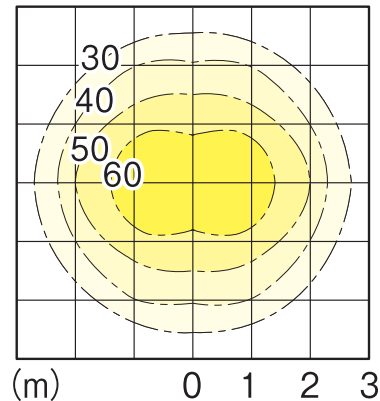

高さ1.5m

高さ2.5m

単位 / Lx(ルクス)