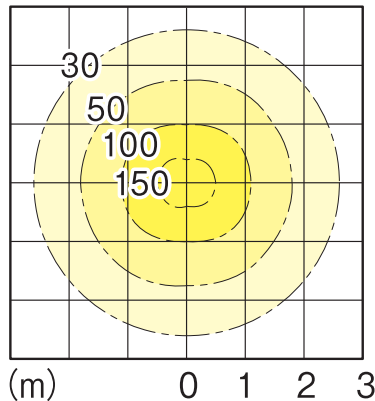

高さ1.5m

高さ2.5m

単位 / Lx(ルクス)