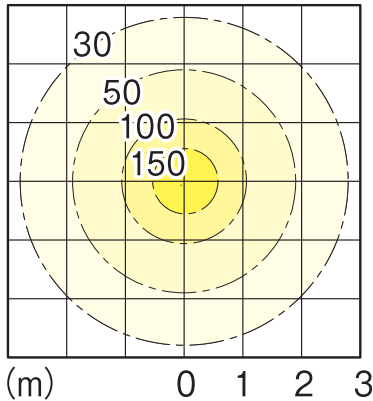

高さ1.5m Hi時

高さ2.5m Hi時

単位 / Lx(ルクス)