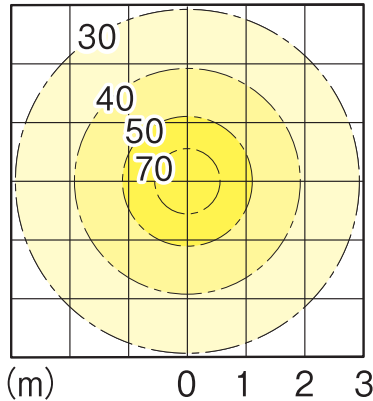

高さ1.5m Hi時

高さ2.5m Hi時

単位 / Lx(ルクス)