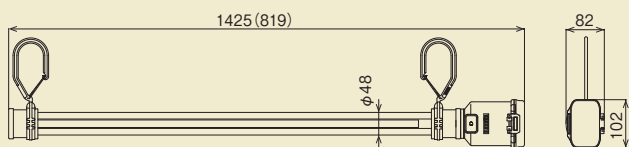

吊り下げフックは照射方向に合わせて角度調整が可能

( )内はLSW型の寸法

ACアダプター付属 (専用充電スタンド付)

充電ランプ表示

緑点灯 充電完了

赤点灯 充電中

※充電イメージ

作業終了後、本体から取り外しスタンドに挿し込んでスッキリ充電