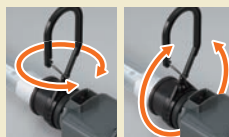

## LEDジューデンロングライト ■特長

- 安心の屋外用防じん・防雨型
- 電池パック式なので、電池パックだけ取り外して充電できます
- 広所照明に適したタイプLと狭所照明に適したタイプSの長短2タイプ
- 溶剤での拭き取り洗浄可能な耐薬品性グローブパイプ仕様もラインアップ
- まぶしさを抑える防眩カバータイプもラインアップ※照度が若干低下します

点灯スイッチ付難燃樹脂製バッテリーケース

落下防止用バネ付フック

吊り下げフックは照射方向に合わせて角度調整が可能

( )内はLSW型の寸法

ACアダプター付属 (専用充電スタンド付)

充電ランプ表示

緑点灯 充電完了

赤点灯 充電中

※充電イメージ

作業終了後、本体から取り外しスタンドに挿し込んでスッキリ充電