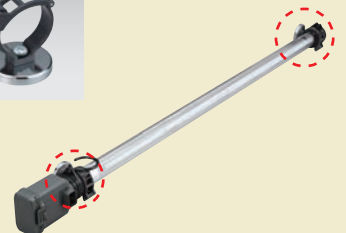

## 長時間作業も安心の10時間連続点灯、充電式なのでどこでも使えます！

電源配線がなくなることでスッキリ！作業現場の改善！電源の取れない現場で活躍します。

型式	グローブパイプ仕様		使用電池	光源	ビーム角	点灯時間 (h)	充電時間 (h)	構造	摘要	質量 (kg)	標準価格 (円)
	タイプ	耐薬品性									
<b>●タイプL</b>											
<b>LLW-8BP</b>	クリア	—	定格14.8V 5,200mAh リチウムイオン電池	8W LED (40個)	120度	連続約10	約6	屋外用	専用ACアダプター 充電スタンド 養生カバー5枚付	1.8	72,600
<b>LLW-8BWP</b> *	防眩カバー	●									73,700
<b>LLW-8B</b> *	クリア	●									85,800
<b>LLW-8BW</b> *	防眩カバー	●									86,900
<b>●タイプS</b>											
<b>LSW-8BP</b>	クリア	—	定格14.8V 5,200mAh リチウムイオン電池	8W LED (40個)	120度	連続約10	約6	屋外用	専用ACアダプター 充電スタンド 養生カバー5枚付	1.6	68,200
<b>LSW-8BWP</b> *	防眩カバー	●									69,300
<b>LSW-8B</b> *	クリア	●									85,800
<b>LSW-8BW</b> *	防眩カバー	●									86,900

吊り下げフックは照射方向に合わせて角度調整が可能

( )内はLSW型の寸法

ACアダプター付属 (専用充電スタンド付)

充電ランプ表示

緑点灯 充電完了

赤点灯 充電中

※充電イメージ

作業終了後、本体から取り外しスタンドに挿し込んでスッキリ充電

### オプションパーツ

専用予備バッテリー (リチウムイオン電池パック)  
型式 **LBM-77**  
標準価格 **36,300円**

充電切れでも予備バッテリー(別売)に取り替えればすぐに使用できます

マグネットホルダー  
型式 **HLD-2M**  
標準価格 **1,760円**  
摘要 /パイプ径φ60・φ55用  
マグネットホルダー 1個入

鋼板などの金属壁面に、取り付けて簡易仮設照明に

●灯体1台につき、必ず2個使用してください。●ホルダーの取り付けは両端ゴムカバー部のみ可能です。グローブパイプには取り付けはできません。

記載の価格は全て「税込み」表示です。