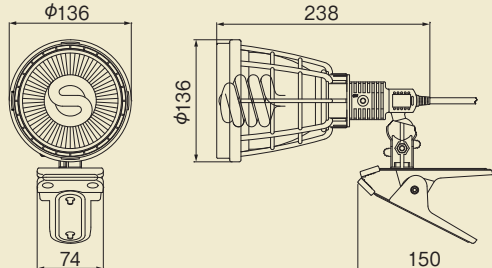

軽便蛍光灯ランプ 屋内用 PSE

23W

●イエロー
KF-23(Y)

●アイボリー
KF-23(I)

取り付け簡単…手軽に使えるクリップタイプ
スポット照明とワイド照明の使い分け可能

■交換球
23W型
HLX-23 (インバーター内蔵)
2,530円

型 式	電線仕様		照 明 装 置	定 格 (電圧・消費電力) 周波数	摘 要	質 量 (kg)	標 準 価 格 (円)
	長 さ (m)	種別・太さ(mm)・心数(C)					
KF-23	5	VCTFK 0.75 × 2	インバーター内蔵 23W電球形蛍光灯ランプ付(HLX-23型)	100V・23W 50/60Hz兼用	照明ON/OFFスイッチ付 前面保護シート付	0.8	6,765

- アイボリー(I) ● イエロー(Y) ●ご注文の際は本体色を指定してください(例):KF-23-Y(イエロー) ●交換球については135~136ページをご参照ください。
- 電源電圧は100Vの±6%の範囲内(94~106V)の安定した電源を使用してください。●発電機を使用する場合はインバーター式を使用してください。
- 本製品は家庭用など一般的な用途向けに設計しております。溶接現場など過酷な用途には適していません。

軽便蛍光灯ランプ ■特長

- 本体は360度回転、前後120度のボールジョイント型で角度調節が自在
- クリップの有効ツカミ幅最大φ50mm
- 本体に照明ON/OFFスイッチ付
- 電源コード5m付
- 高効率反射カバー付

●ランプを守る前面保護シート付

●反射カバーの付け外して
スポット照明とワイド照明を使い分けられます。

※照明イメージ
反射カバー有
スポット照明

※照明イメージ
反射カバー無
ワイド照明