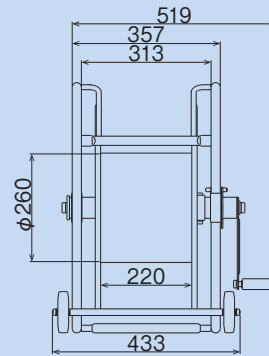

YP型質量:22.0kg

HP型質量:41.2kg

TP型質量:70.0kg