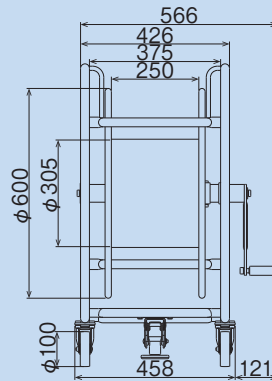

YP型質量:22.0kg

HP型質量:41.2kg

TP型質量:70.0kg