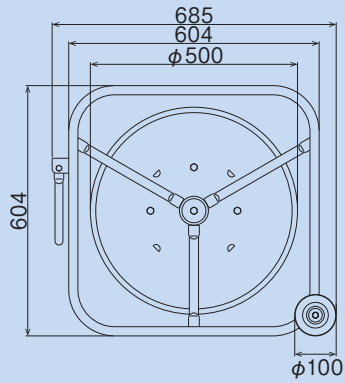

YP型質量:22.0kg

HP型質量:41.2kg

TP型質量:70.0kg