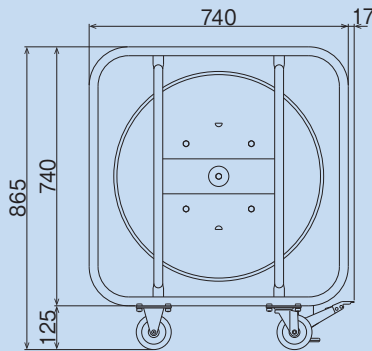

YP型質量:22.0kg

HP型質量:41.2kg

TP型質量:70.0kg