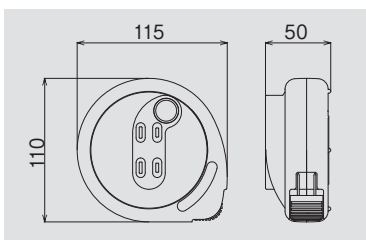

手巻式

マグネット付 マツキュロ

2
メートル

合計最大
1200Wまで
(電線を全長引き出して)

●デスク周りの電線の
ゴチャゴチャ解消に

●宿泊先のホテルで
スマホの充電に

●コンパクトなので
外出先にも持って行けます

マグネット付 (φ25)
金属面に取り付けられるマグネット付。電線でごちゃつくデスク周りをスッキリさせます。

L型プラグ
壁や家具などの狭い隙間に取り付ける場合に最適です。

持ち運びもラクラク
軽量・コンパクトなので、カバンに入れても邪魔になりません。

※実際のマグネット部には注意ラベルが貼り付けられています。

■仕様表

HATAYA JANコード 49-30510

型式	電線仕様		コンセント仕様		製品定格	質量 (kg)	標準価格 (円)	JANコード
	長さ (m)	種別 太さ(mm)・心数(C)	定格	形状×個数				
MQ-2M-OG	2	VCTFK 1.25 × 2	2P・15A・125V	㊦ × 2	125V・6A	0.25	オープン価格	62006-0
MQ-2M-IV								62007-7
MQ-2M-BG								62008-4
MQ-2M-SB								62009-1

●定格電流(6A)は電線を巻いたままの状態で使用できる電流です。 ●合計で1200W(12A)を超えて使用しない。

■寸法図

ITFコード

オリーブグリーン	MQ-2M-OG	1-49-30510-62006-7
アイボリー	MQ-2M-IV	1-49-30510-62007-4
バーガンディー	MQ-2M-BG	1-49-30510-62008-1
サンドベージュ	MQ-2M-SB	1-49-30510-62009-8