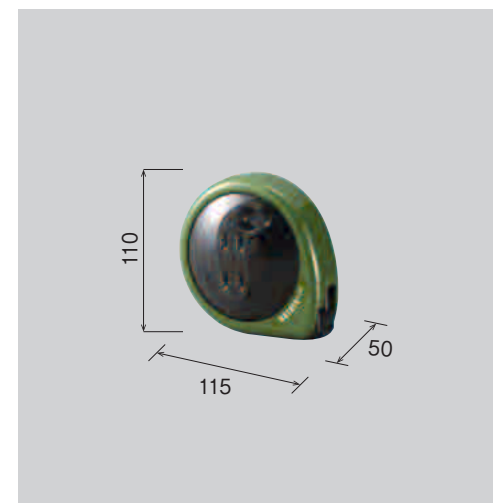

●定格電流 (5A) は電線を巻いたままの状態で使用できる電流です。●合計で1200W (12A) を超えて使用しない。

屋内用 マッキュロ

**2**メートル  
合計最大 **1200W**まで  
(電線を全長引き出して)

- ノートパソコンの電源に
- 外出先での電源延長に
- カバンに入れて持ち運び

便利

**L型プラグ**  
壁や家具などの狭い隙間に取り付ける場合に最適です。

持ち運びもラクラク  
軽量・コンパクトなので、カバンに入れても邪魔になりません。