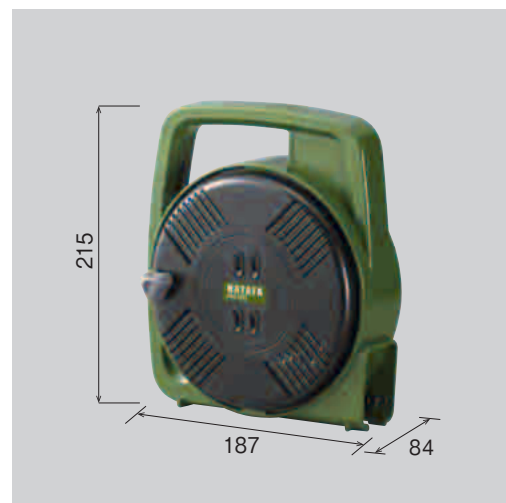

●定格電流 (6A) は電線を巻いたままの状態で使用できる電流です。●合計で1200W (12A) を超えて使用しない。

屋内用 マックリール

**8**メートル  
合計最大 **1200W**まで  
(電線を全長引き出して)

- バルコニーでのバーベキューに
- ガレージでのDIYに
- キャンプ※での電源に  
※水がかからない場所でご使用ください。

安全

火災の危険を防ぐ  
**温度センサー内蔵**  
万一、コードの異常な温度上昇を感知した場合には、コンセントへの電源の供給をストップさせます。