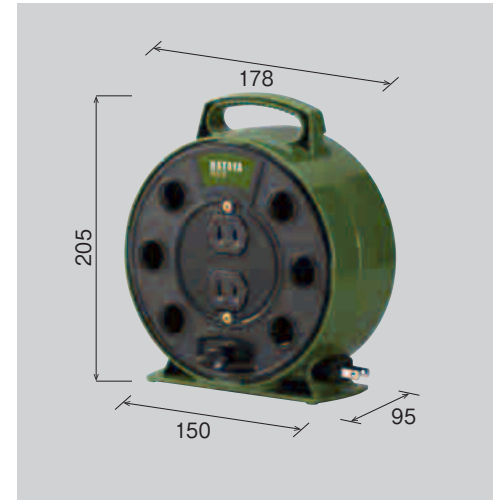

OLIVE GREEN SERIES

「幸せを呼ぶ木」とも言われているオリーブ  
日々の生活に深みと落ち着きを与えてくれる  
「オリーブグリーンシリーズ」です。

屋内用 リーラー

**5**メートル  
合計最大 **1200W**まで  
(電線を全長引き出して)

- 掃除機など家電の電源延長に
- AV機器の延長に

安全

火災の危険を防ぐ  
**温度センサー内蔵**  
万一、コードの異常な温度上昇を感知した場合には、コンセントへの電源の供給をストップさせます。