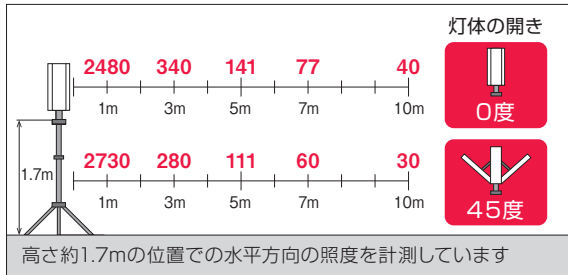

■照度表(水平照度)

■仕様表

型式	電線仕様		照明装置	定格 (電圧・消費電力) 周波数	摘要	三脚 取付部 寸法	質量 (kg)	梱包 (台)	標準価格 (円)	JANコード
	長さ(m)	種別・太さ(mm)・心数(C)								
<b>LLF-240K</b> (灯体のみ)	5	VCT 0.75 × 3 2P/2P接地付兼用プラグ付	240W 高輝度LED	100V・240W 50/60Hz兼用	灯体のみ  CPL-3型 レンカスタンド付	φ27	10	1	オープン価格	35117-9
<b>LLFL-240K</b> (三脚セット)										14