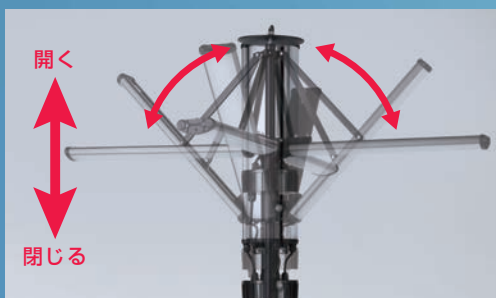

## LED フォールディングライト

360度から直下まで照射方向を自在に調整できます

防塵・防水

IP65

固有エネルギー消費効率100lm/W

240W LED (60W×4本)

明るさ 合計24,000 Lm(ルーメン)

色温度 5,000 K (昼白色)

360度から直下まで

照射方向を自在に調整

簡単交換の優れたメンテナンス性

光源の汚れを防ぐカバー付

灯体の急落下を防ぐ

エアーダンパー付

※三脚スタンドタイプのみ

収納・持ち運びに便利！  
灯体+三脚スタンド用  
収納ケース付

# HATAYA LED FOLDING LIGHT

LEDフォールディングライト

用途に合わせて照射角度を自在に調整できる!!

灯体を閉じた場合

灯体を全て開いた場合

**例えば 360度照明に**

360度均一照射します。広範囲を明るく照らします。

**例えば 直下照明に**