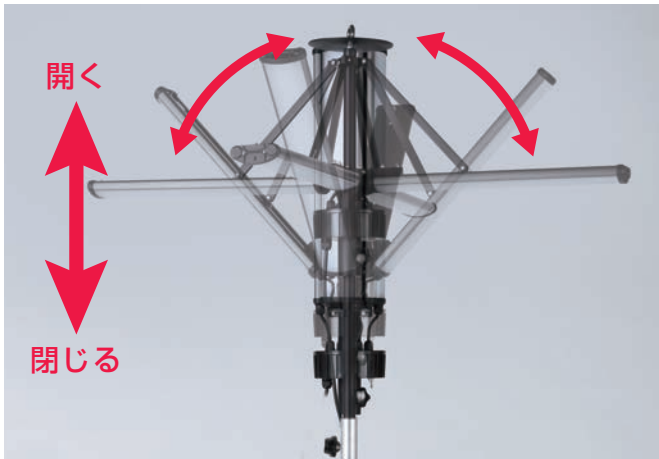

## LED フォールディングライト

360度から直下まで照射方向を自在に調整できます

防塵・防水

IP65

固有エネルギー消費効率100lm/W

240W LED (60W×4本)

明るさ 合計24,000 Lm(ルーメン)

色温度 5,000 K (昼白色)

360度から直下まで

照射方向を自在に調整

簡単交換の優れたメンテナンス性

光源の汚れを防ぐカバー付

灯体の急落下を防ぐ

エアーダンパー付

※三脚スタンドタイプのみ

収納・持ち運びに便利！  
灯体+三脚スタンド用  
収納ケース付

# HATAYA LED FOLDING LIGHT

LEDフォールディングライト

用途に合わせて照射角度を自在に調整できる!!

灯体を閉じた場合

灯体を全て開いた場合

**例えば 360度照明に**

360度均一照射します。広範囲を明るく照らします。

**例えば 直下照明に**

光が周囲に広がらず、ピンポイントで照らせるので住宅地での夜間工事など近隣に迷惑をかけません。

**ポイント1**

光源の汚れを防ぐ**カバー付**  
汚れたら取り換えるだけの優れたメンテナンス性  
PET製保護カバー 4枚付

**ポイント2**

灯体の急落下を防ぐ**エアードンパー付**  
器具の故障・ケガ防止に

すっ~と降りて安全です

灯体+三脚スタンド用収納ケース

消費電力 **240W**