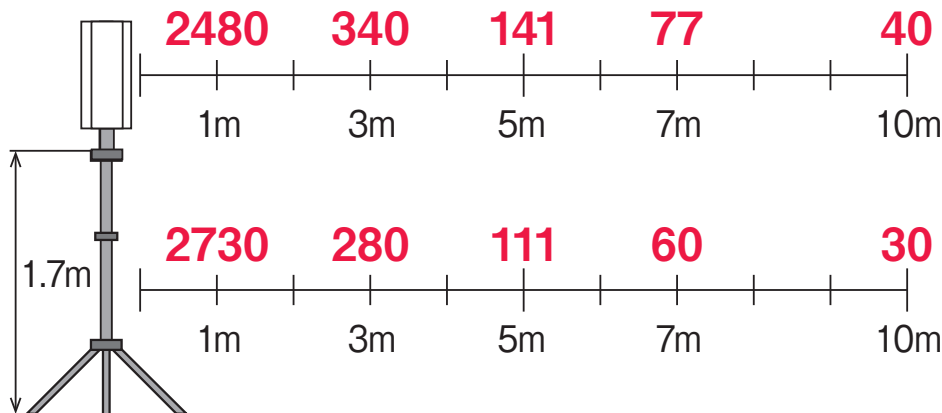

単位:Lx(ルクス)

灯体の開き

高さ約1.7mの位置での水平方向の照度を計測しています