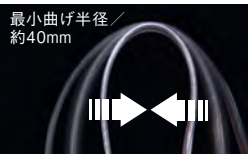

屈曲に強い、優れた耐久性

屈曲試験では高い耐久性を実証しています。

耐衝撃
保護等級 **IK10**

40cmの高さから5kgの衝撃に耐える