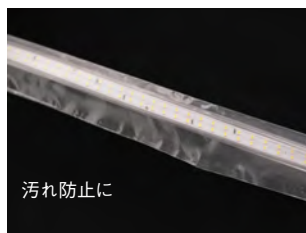

□専用防塵カバー

型 式 LTP-14002
標準価格 484円 (税抜440円)
JANコード 49-30510-35429-3
梱包単位 / 1 発送単位 / 50
摘 要 1枚入り
長さ / 5m

汚れ防止に