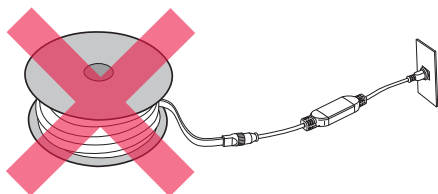

●点灯時のご注意

焼損・火災の原因となるため、テープライト同士が**直接接触合うように重ねたり、束ねたり**して点灯しない。

●汚れた場合

中性洗剤を浸した柔らかい布をよく絞ってから拭き取ってください。拭き取った後、洗剤が残らないように乾いた布で仕上げてください。

! シンナー等揮発性の薬品は使用しない。変質の原因になります。