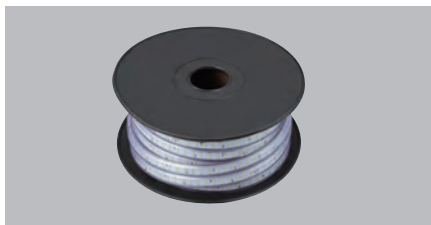

□20mタイプ 単体

型 式 **HLTP-20D**
標準価格 **154,000円**(税抜140,000円)

JANコード 49-30510-35476-7
梱包単位/1 発送単位/1