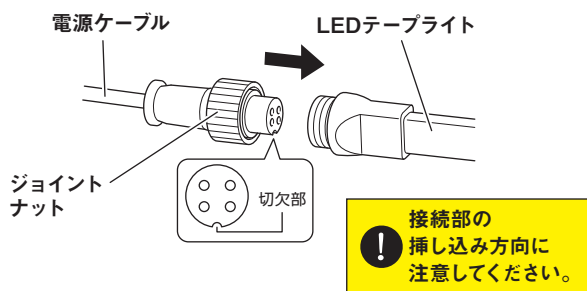

2 ジョイントナットを右方向に回して、しっかりと締め付けてください。