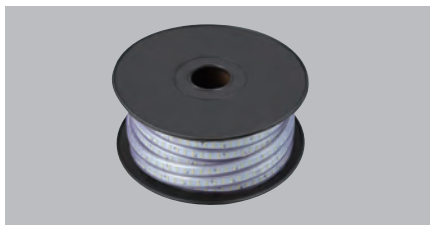

□20mタイプ 単体

型式 **HLTP-20**
標準価格 **110,000円**(税抜100,000円)

JANコード 49-30510-35456-9
梱包単位/1 発送単位/1