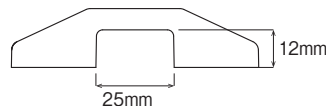

●取付部寸法

金属面にマグネットで取り付けられます。