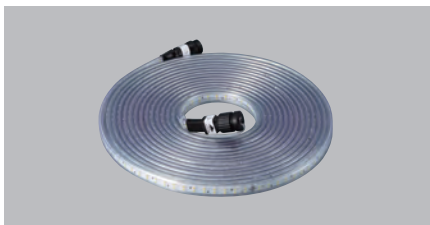

使用場所に合わせてフレキシブルに曲げられるLED照明

片面発光

1mあたりの
全光束 **1500 Lm**

最高
グレード

LEDテープライトは全機種

難燃グレード

UL94規格に基づく

V-0

テープライトの延長用として

□20mタイプ 単体

型 式 **HLTP-20D**
 標準価格 **154,000円**(税抜140,000円)

JANコード 49-30510-35476-7
 梱包単位/1 発送単位/1

□10mタイプ 単体

型 式 **HLTP-10D**
 標準価格 **103,400円**(税抜94,000円)

JANコード 49-30510-35475-0
 梱包単位/1 発送単位/1