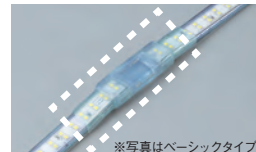

屈曲に強い、優れた耐久性

屈曲試験では高い耐久性を実証しています。

最小曲げ半径 / 約40mm

耐衝撃
保護等級 IK10

40cmの高さから5kgの衝撃に耐える

メンテナンス可能

万一の断線時も、故障箇所だけを切除し、補修キットを使って修理可能です。
(50cm間隔で切断可能)

※写真はベーシックタイプ