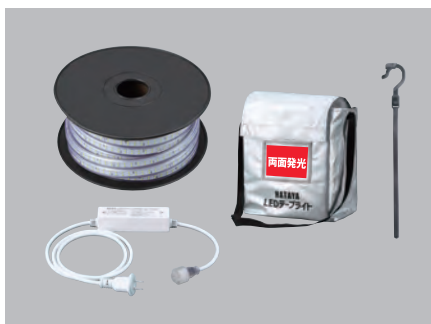

※連結点灯は組み合わせは自由ですが、合計50mを超えないよう行ってください。※使用周囲温度5℃~40℃

製品ラインアップ LINE UP

セットタイプ 付属内容
 ●LEDテープライト ●電源ケーブル ●エクスパンド(色/グレー) ●収納袋

20mタイプセット

型式 **LTP-20DS**
 標準価格 **140,140円** (税抜127,400円)

JANコード 49-30510-35425-5
 梱包単位/1 発送単位/1