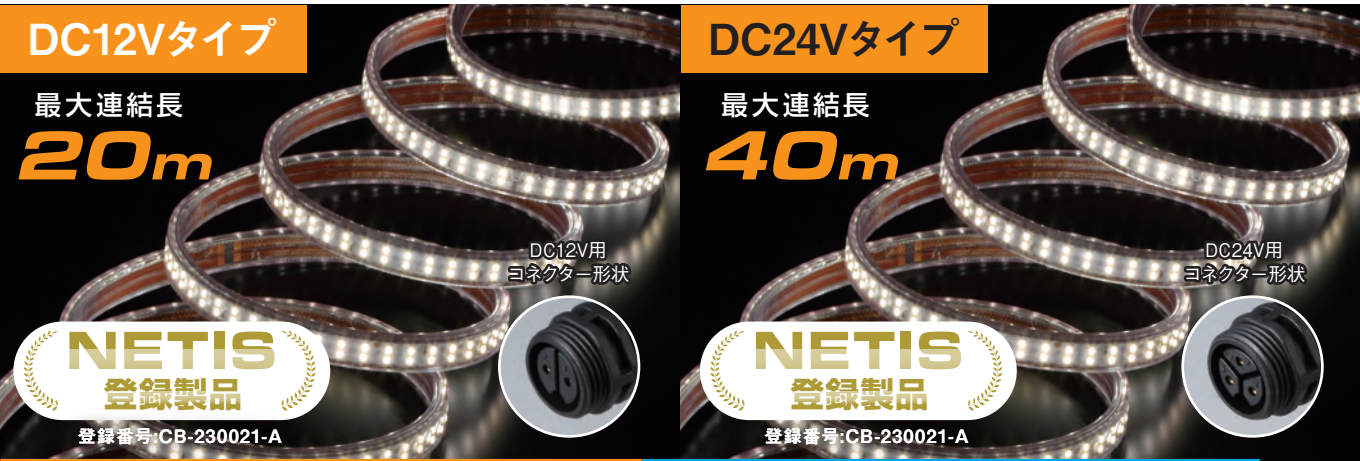

ハイクラス

蓄光

ベーシック

リーズナブル

直流電源

オプションパーツ