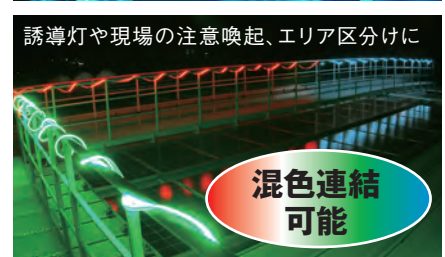

発光色/青 **10m**

型式 **LTP-10S (B)**

標準価格 **56,980円** (税抜51,800円)

JANコード 49-30510-35430-9
梱包単位/1 発送単位/1

点滅仕様電源ケーブル

型式 LTP-ACF 標準価格 7,920円
(税抜7,200円)

点滅動画

QRコードを
読み取って
ください

200V対応電源ケーブル

型式 LTP-AC200 標準価格 33,000円
(税抜30,000円)

テープライト単体は
11ページをご覧ください。