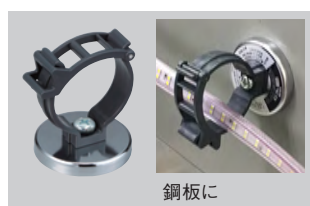

☐ マグネットホルダー

鋼板に

型 式 HLD-2M
標準価格 1,980円(税抜1,800円)
JANコード 49-30510-31128-9
梱包単位/10 発送単位/20