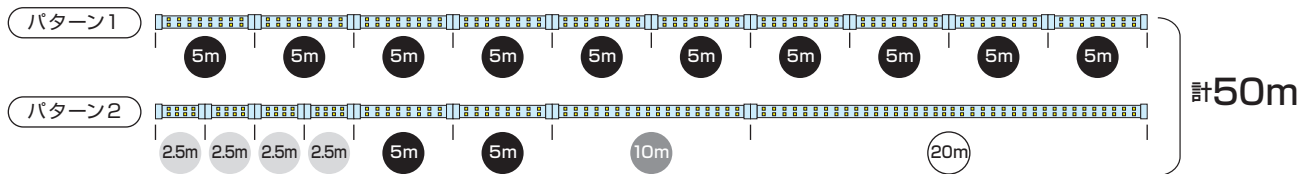

倉庫内中2階天井部にLEDテープライトを取り付け倉庫照明なしでも十分な明るさが得られます。

ご使用上の注意

- 連結点灯について ※連結点灯は組み合わせは自由ですが、最大連結数を超えないよう行ってください。

長短を組み合わせて、長さを自在に調整できます。

最大連結数	ハイクラス	100mまで	ベーシック	蓄光	リーズナブル	50mまで
	DC12V	20mまで	DC24V	40mまで		

最大連結数が50mの場合