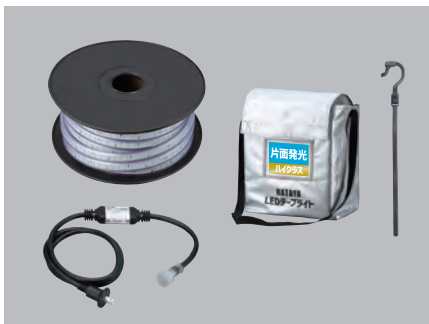

照明仕様 LIGHTING SPECIFICATION

発光面長 20メートル 消費電力/260W 定格/AC100V・50/60Hz LED寿命/30,000時間 質量/4.0kg(テープライトのみ) 20mタイプの 連結点灯 5本まで (合計1300W)	発光面長 10メートル 消費電力/130W 定格/AC100V・50/60Hz LED寿命/30,000時間 質量/2.0kg(テープライトのみ) 10mタイプの 連結点灯 10本まで (合計1300W)	発光面長 5メートル 消費電力/65W 定格/AC100V・50/60Hz LED寿命/30,000時間 質量/1.0kg(テープライトのみ) 5mタイプの 連結点灯 20本まで (合計1300W)

※連結点灯は組み合わせは自由ですが、合計100mを超えないよう行ってください。*使用周囲温度5℃~40℃

製品ラインアップ LINE UP

セットタイプ 付属内容
●LEDテープライト ●電源ケーブル ●エクスパンド(色/グレー) ●収納袋

20mタイプセット

型式 **HLTP-20S**
標準価格 **121,000円**(税抜110,000円)

JANコード 49-30510-35453-8
梱包単位/1 発送単位/1