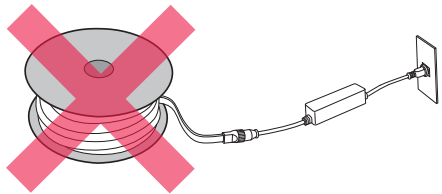

- 汚れた場合

中性洗剤を浸した柔らかい布をよく絞ってから拭き取ってください。拭き取った後、洗剤が残らないように乾いた布で仕上げてください。

! シンナー等揮発性の薬品は使用しない。変質の原因になります。

安全に関するご注意

ご使用の前に、取扱説明書をよくお読みいただいた上で、正しくお取り扱いください。

※仕様は品質向上のため、予告なしに変更する場合があります。

株式会社ハタヤリミテッド® 株式会社 畑屋製作所

ハタヤリミテッド本社 / 〒460-0011 名古屋市中区大須四丁目10番90号 TEL (052) 261-3821 (代)

畑屋製作所本社工場 / 〒467-0854 名古屋市瑞穂区浮島町12番24号 TEL (052) 692-7211 (代)

岐阜工場 / 〒501-0314 岐阜県瑞穂市十八栄586番3 TEL (058) 328-5700 (代)

● 東京支社 ● 大阪支社 ● 仙台支店 ● 北関東支店 ● 新潟支店

● 名古屋支店 ● 広島支店 ● 福岡支店 ● 岐阜物流センター

■ 関連会社

ハタヤオーケーエス株式会社 〒143-0004 東京都大田区昭和島一丁目1番5号

松栄興産 株式会社 〒467-0854 名古屋市瑞穂区浮島町12番24号