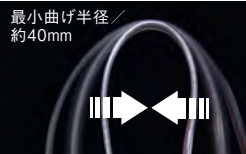

屈曲に強い、優れた耐久性

屈曲試験では高い耐久性を実証しています。

耐衝撃
保護等級 **IK10**

40cmの高さから5kgの衝撃に耐える

屈曲試験の様子