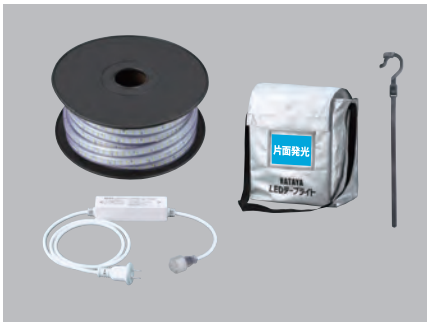

二重絶縁

2.5mタイプの
 連結点灯 **20本まで**
 (合計550W)

※連結点灯は組み合わせは自由ですが、合計50mを超えないよう行ってください。※使用周囲温度5℃~40℃

製品ラインアップ LINE UP

セットタイプ

付属内容

- LEDテープライト
- 電源ケーブル
- エクスパンド(色/グレー)
- 収納袋

20mタイプセット