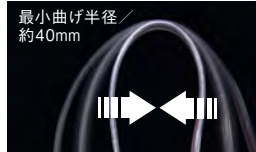

屈曲に強い、優れた耐久性

屈曲試験では高い耐久性を実証しています。

最小曲げ半径 / 約40mm