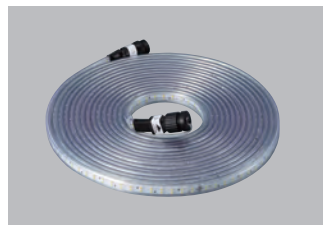

テープライトの延長用として

20mタイプ 単体

型式 **LTP-20D**
 標準価格 **124,410円**
 (税抜113,100円)

JANコード 49-30510-35428-6
 梱包単位/1 発送単位/1

10mタイプ 単体

型式 **LTP-10D**
 標準価格 **64,350円**
 (税抜58,500円)

JANコード 49-30510-35427-9
 梱包単位/1 発送単位/1

5mタイプ 単体