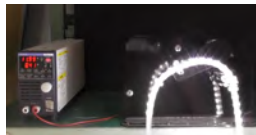

LEDテープライト | HIGH CLASS 片面発光タイプ

NETIS
登録申請中

HIGH CLASS
ハイクラス

片面発光

全光束 **1500Lm**
1mあたり

作業灯として
しっかり使える明るさです

照射距離1mの地点での照度

610Lx/m

消費電力 **13W/m**

色温度 **5000K**

最大100mまで連結可能

連結部分は防水仕様、コネクタキャップ付です。(ベーシック、直流電源タイプは連結できません)

従来タイプの2倍!

防塵防水性能
IP55

屈曲に強い、優れた耐久性

屈曲試験では高い耐久性を実証しています。

耐衝撃
保護等級 **IK10**

40cmの高さから5kgの衝撃に耐える

屈曲試験の様子

各面3万回をクリア!

メンテナンス可能

万一の断線時も、故障箇所だけを切除し、補修キットを使って修理可能です。(50cm間隔で切断可能)

補修方法動画
YouTubeへリンクします。

持ち運びに便利な収納袋

持ち運び、収納に便利!
前面のポケットには社名などの表示物が入れます。(セットタイプに付属)
推奨サイズ / W148×H100mm
(ポストカードサイズ)