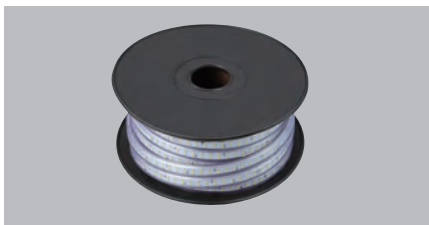

20mタイプ 単体

型式 **HLTP-20**
標準価格 **110,000円**(税抜100,000円)

JANコード 49-30510-35456-9
梱包単位/1 発送単位/1