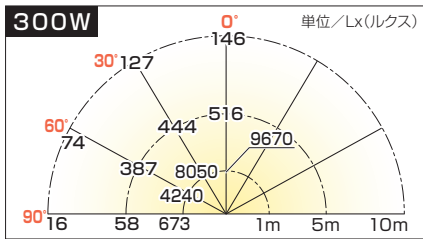

NEW 「サンフラワー-500」追加ラインアップ!

HATAYA SUNFLOWER LIGHT

サンフラワーライト

1 300W/36,600Lm・500W/70,000Lm

広範囲を明るく照らします!

人気のポイント
1位
色温度5000K

9 NETIS登録製品 国土交通省 新技術情報提供システム

NETISに登録された新技術を活用する事により、コストの縮減や工期の短縮が期待でき、技術評価点および工事成績評定点の向上が見込めます。