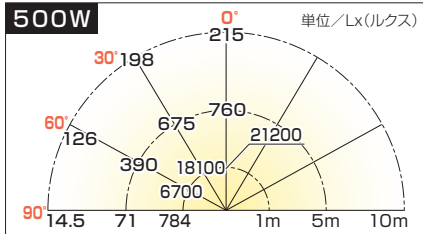

NEW 「サンフラワー-500」追加ラインアップ!

HATAYA SUNFLOWER LIGHT

サンフラワーライト

1 300W/36,600Lm・500W/70,000Lm

広範囲を明るく照らします!

人気のポイント
1位
色温度5000K

9 NETIS登録製品 国土交通省 新技術情報提供システム

NETISに登録された新技術を活用する事により、コストの縮減や工期の短縮が期待でき、技術評価点および工事成績評定点の向上が見込めます。