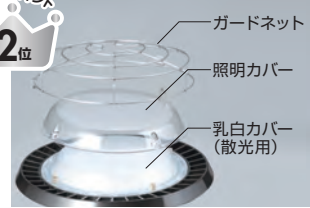

NEW 「サンフラワー-500」追加ラインアップ!

HATAYA SUNFLOWER LIGHT

サンフラワーライト

1 300W/36,600Lm・500W/70,000Lm

広範囲を明るく照らします!

人気のポイント
1位
色温度5000K

9 NETIS登録製品 国土交通省 新技術情報提供システム

NETISに登録された新技術を活用する事により、コストの縮減や工期の短縮が期待でき、技術評価点および工事成績評定点の向上が見込めます。

300W/登録番号:CB-220012-A

500W/登録予定

10 汚れが拭きとれる
前面照明カバー、
ガードネット標準付属

光源を守り、汚れてもふき取り可能な前面照明カバーと落下や異物の飛散による破損を防ぐガードネットを標準付属しています。

11 照明方向
360度変更可能

上下左右360度で照明方向を調整できます。

360度OK!

2 消費電力/300W・500W