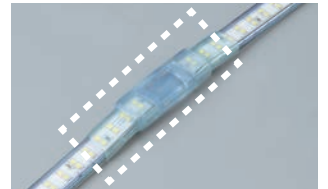

片面発光 タイプ

多彩なカラーバリエーション

ここが
スゴイ

最大50mまで連結可能

混色連結
可能

ここが
スゴイ

屈曲に強い、優れた耐久性

屈曲試験では他社製に比べて約4倍の耐久性を実証しています。

最小曲げ半径
約40mm

耐衝撃
保護等級

IK10

40cmの高さから
5kgの衝撃に耐える

ここが
スゴイ

メンテナンス可能

万一の断線時も、故障箇所だけを切除し、補修キットを使って修理可能です。(50cm間隔で切断可能)

補修方法動画

Youtubeへリンクします。

専用補修キット

ここが
スゴイ

持ち運びに便利な収納袋

持ち運び、収納に便利!
前面のポケットには社名などの表示物が入れます。(セットタイプに付属)
推奨サイズ/W148×H100mm
(ポストカードサイズ)

ここが
スゴイ

消灯状態での識別可能

コネクター根元のラベル色で消灯状態での点灯色の識別が可能です。