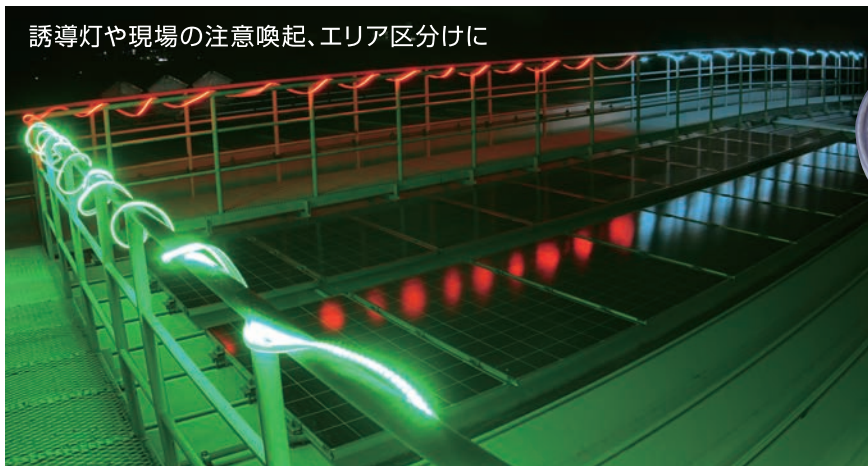

多彩なカラーバリエーション

ここが
スゴイ

最大50mまで連結可能

誘導灯や現場の注意喚起、エリア区分けに

混色連結
可能

ここが
スゴイ

屈曲に強い、優れた耐久性

屈曲試験では他社製に比べて約4倍の耐久性を実証しています。