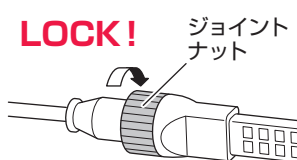

連結を外す場合はジョイントナットを最後まで回して抜いてください。途中で強引に抜くと破損の原因になります。