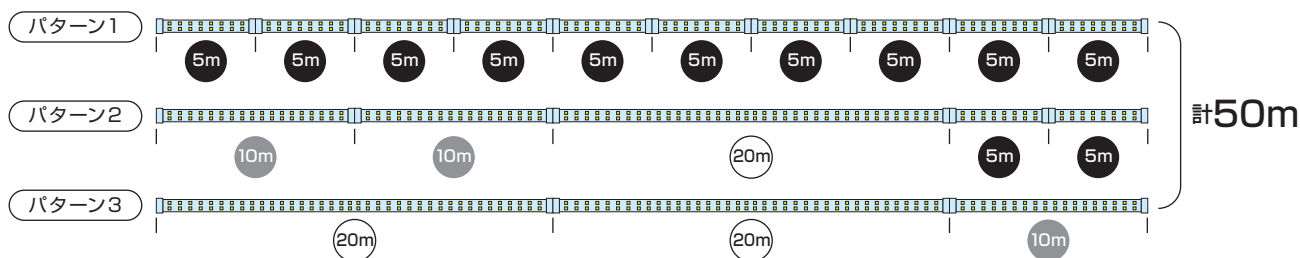

● 連結点灯について

長短を組み合わせて、長さを自由に調整できます。(最大50mまで)

● 5mタイプ/同タイプ10本まで ● 10mタイプ/同タイプ5本まで ○ 20mタイプ/同タイプ2本まで

※連結点灯は組み合わせは自由ですが、合計50mを超えないよう行ってください。

● 連結について ※テープライト同士の連結も同じ手順です。

1 切欠部の形状に合わせてはめ込みます。

接続部の挿し込み方向に注意してください。間違えた状態で無理に挿し込みを行うと、ピンの折れ・抜けなど故障の原因になります。