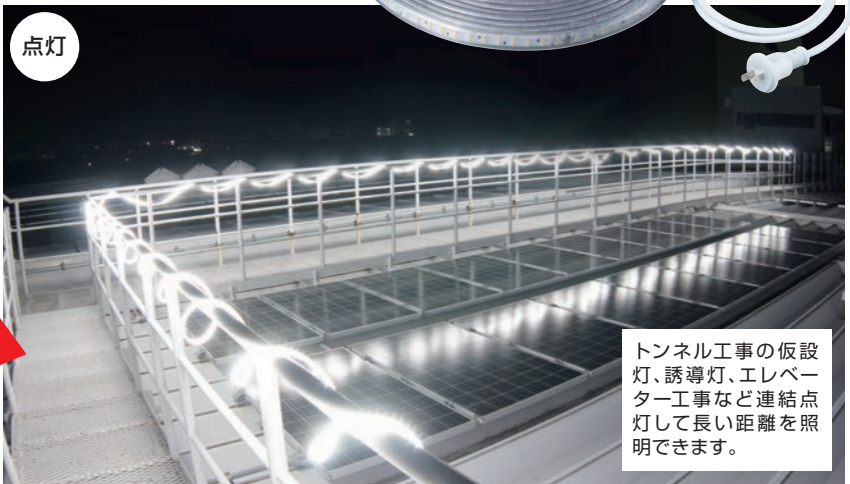

作業灯としてしっかり使える明るさです!

発光面の方向を
気にしなくてもOK

照射距離1mの
地点での照度

245Lx/m

ここが
スゴイ 最大50mまで連結可能

消灯

点灯

トンネル工事の仮設
灯、誘導灯、エレベ
ーター工事など連結点
灯して長い距離を照
明できます。