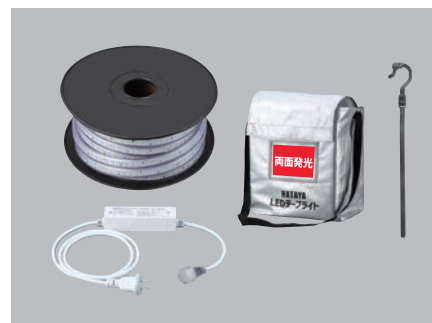

□10mタイプセット

型式 **LTP-10DS**
標準価格 **57,200円** (税抜52,000円)

JANコード 49-30510-35424-8
梱包単位/1 発送単位/1

- 付属内容
- LEDテープライト(10m)
 - 電源ケーブル
 - エクスパンド(色/グレー)
 - 収納袋

□20mタイプセット

型式 **LTP-20DS**
標準価格 **107,800円** (税抜98,000円)