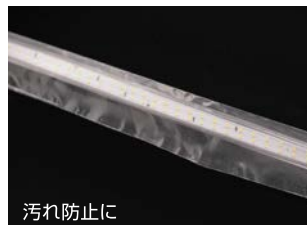

専用防塵カバー

汚れ防止に

型 式 **LTP-14002**

標準価格 **484円**
(税抜440円)

JANコード 49-30510-35429-3
梱包単位/1 発送単位/50

摘 要 1枚入り
長さ/5m