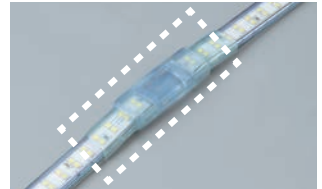

ここが
スゴイ メンテナンス可能

万一の断線時も、故障箇所だ
けを切除し、補修キットを
使って修理可能です。
(50cm間隔で切断可能)