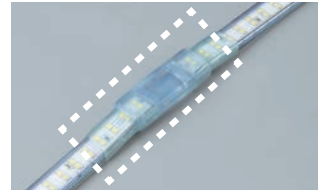

LEDテープライト

片面発光 タイプ

【ベーシック】

**ここが
スゴイ** 抜群の明るさ!

1mあたりの
全光束

発光色 / 白

900Lm

消費電力 11W/m

色温度 5000K

作業灯としてしっかり使える明るさです!

照射距離1mの
地点での照度

385Lx/m

**ここが
スゴイ** 最大50mまで連結可能

連結部分は防水仕様、コネクターキャップ付です。

トンネル工事の仮設灯、誘導灯、エレベーター工事など連結点灯して長い距離を照明できます。

**ここが
スゴイ** 屈曲に強い、優れた耐久性

屈曲試験では他社製に比べて約4倍の耐久性を実証しています。

最小曲げ半径 / 約40mm

耐衝撃
保護等級

IK10

40cmの高さから
5kgの衝撃に耐える

**ここが
スゴイ** メンテナンス可能

万一の断線時も、故障箇所だけを切除し、補修キットを使って修理可能です。(50cm間隔で切断可能)

補修方法動画

Youtubeへリンクします。

□専用補修キット

**ここが
スゴイ** 持ち運びに便利な収納袋

持ち運び、収納に便利!
前面のポケットには社名などの表示物が入れます。(セットタイプに付属)
推奨サイズ / W148×H100mm
(ポストカードサイズ)

**ここが
スゴイ** 消灯状態での識別可能

コネクター根元のラベル色で消灯状態での点灯色の識別が可能です。