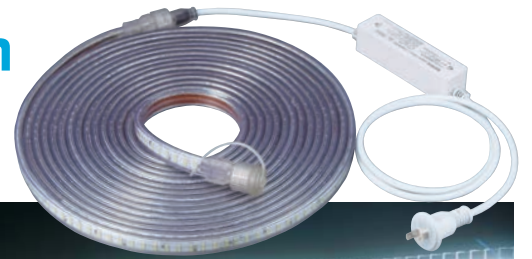

作業灯としてしっかり使える明るさです!

照射距離1mの
地点での照度

385Lx/m

**ここが
スゴイ** 最大50mまで連結可能

連結部分は防水仕様、コネクターキャップ付です。

トンネル工事の仮設灯、誘導灯、エレベーター工事など連結点灯して長い距離を照明できます。

**ここが
スゴイ** 屈曲に強い、優れた耐久性

屈曲試験では他社製に比べて約4倍の耐久性を実証しています。