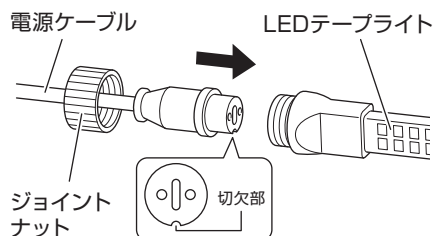

● 連結点灯について

長短を組み合わせて、長さを自由に調整できます。(最大50mまで)

● 5mタイプ/同タイプ10本まで ● 10mタイプ/同タイプ5本まで ○ 20mタイプ/同タイプ2本まで

※連結点灯は組み合わせは自由ですが、合計50mを超えないよう行ってください。

● 連結について ※テープライト同士の連結も同じ手順です。

1 切欠部の形状に合わせてはめ込みます。

接続部の挿し込み方向に注意してください。間違えた状態で無理に挿し込みを行うと、ピンの折れ・抜けなど故障の原因になります。