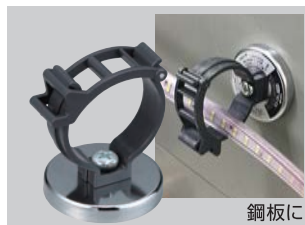

摘 要 1枚入り
長さ/5m

マグネットホルダー

鋼板に

型 式 **HLD-2M**

標準価格 **1,980円**
(税抜1,800円)

JANコード 49-30510-31128-9
梱包単位/10 発送単位/20

エクスバンド

工事用フェンスに