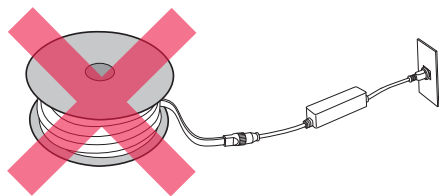

● 点灯時のご注意

焼損・火災の原因となるため
テープライト同士が**直接接触合うように重ねたり、束ねたりして点灯しない。**

● 汚れた場合

中性洗剤を浸した柔らかい布をよく絞ってから拭き取ってください。拭き取った後、洗剤が残らないように乾いた布で仕上げてください。

！シンナー等揮発性の薬品は使用しない。変質の原因になります。

安全に関するご注意

ご使用の前に、取扱説明書をよくお読みいただいた上で、正しくお取り扱いください。

※仕様は品質向上のため、予告なしに変更する場合があります。

株式会社ハタヤリミテッド® 株式会社 畑屋製作所

ハタヤリミテッド本社 / 〒460-0011 名古屋市中区大須四丁目10番90号 TEL (052) 261-3821 (代)

畑屋製作所本社工場 / 〒467-0854 名古屋市瑞穂区浮島町12番24号 TEL (052) 692-7211 (代)

岐阜工場 / 〒501-0314 岐阜県瑞穂市十八条586番3 TEL (058) 328-5700 (代)

● 東京支社 ● 大阪支社 ● 仙台支社 ● 北関東支社 ● 新潟支社

● 名古屋支社 ● 広島支社 ● 福岡支社 ● 岐阜物流センター

■ 関連会社

ハタヤオーケーエス株式会社 〒143-0004 東京都大田区昭和島一丁目1番5号

松栄興産株式会社 〒467-0854 名古屋市瑞穂区浮島町12番24号