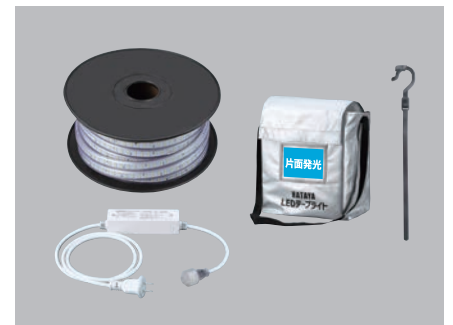

□10mタイプセット

型式 **LTP-10S**
標準価格 **41,140円** (税抜37,400円)

JANコード 49-30510-35401-9
梱包単位/1 発送単位/1

- 付属内容
- LEDテープライト(10m)
 - 電源ケーブル
 - エクスパンド(色/グレー)
 - 収納袋

□20mタイプセット

型式 **LTP-20S**
標準価格 **79,200円** (税抜72,000円)