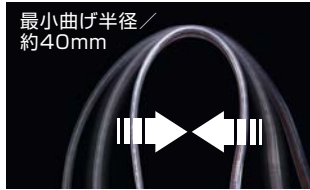

連結部分は防水仕様、コネクターキャップ付です。

トンネル工事の仮設灯、誘導灯、エレベーター工事など連結点灯して長い距離を照明できます。

**ここが
スゴイ** 屈曲に強い、優れた耐久性

屈曲試験では他社製に比べて約4倍の耐久性を実証しています。

最小曲げ半径 / 約40mm