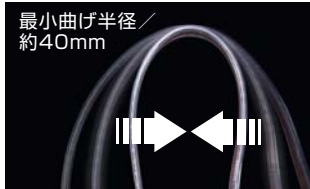

連結部分は防水
仕様、コネクタ
キャップ付です。

ここが
スゴイ 屈曲に強い、優れた耐久性

屈曲試験では高い耐久性を
実証しています。

最小曲げ半径/
約40mm