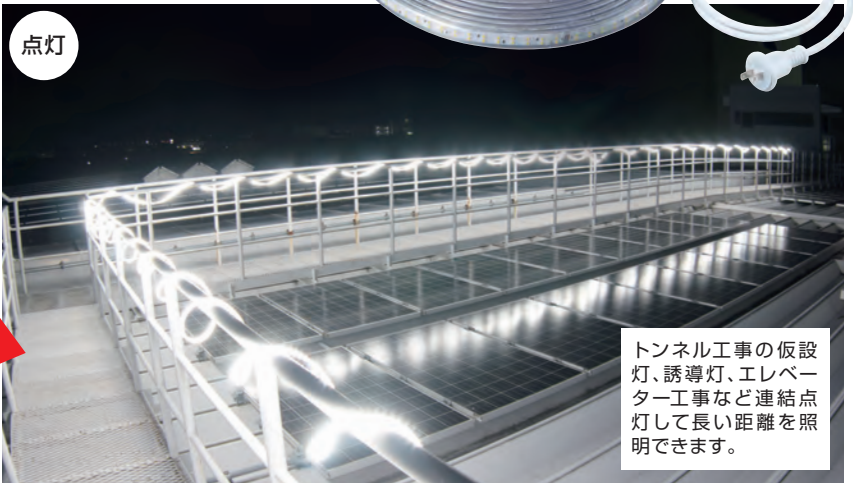

照射距離1mの
地点での照度

245Lx/m

ここが
スゴイ

最大50mまで連結可能

トンネル工場の仮設
灯、誘導灯、エレベーター
工事など連結点
灯して長い距離を照
明できます。

連結部分は防水
仕様、コネクタ
キャップ付です。

ここが
スゴイ

屈曲に強い、優れた耐久性