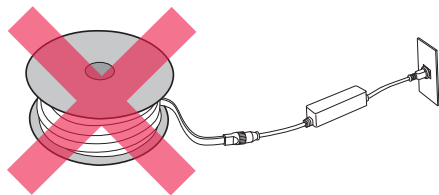

● 連結について ※テープライト同士の連結も同じ手順です。

1 切欠部の形状に合わせてはめ込みます。

2 ジョイントナットを右方向に回して、しっかりと締め付けてください。

！ 接続部の挿し込み方向に注意してください。

！ 連結を外す場合はジョイントナットを最後まで回して抜いてください。途中で強引に抜くと破損の原因になります。

● 点灯時のご注意

焼損・火災の原因となるため
テープライト同士が**直接接触合うように重ねたり、束ねたりして点灯しない。**