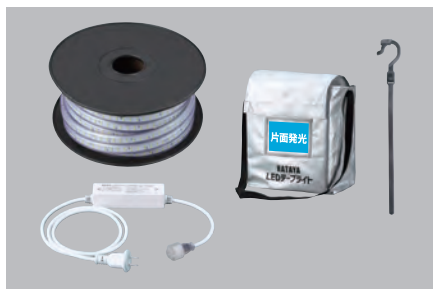

照明仕様 [発光色 / 白・赤・緑]

発光面長
20
メートル
タイプ

消費電力 / 220W
定格 / AC100V・50/60Hz
LED寿命 / 30,000時間
質量 / 4.0kg(テープライトのみ)

20mタイプの連結点灯

2本まで
(合計550W)

二重絶縁

発光面長
10
メートル
タイプ

消費電力 / 110W
定格 / AC100V・50/60Hz
LED寿命 / 30,000時間
質量 / 2.0kg(テープライトのみ)

10mタイプの連結点灯

5本まで
(合計550W)

二重絶縁

発光面長
5
メートル
タイプ

消費電力 / 55W
定格 / AC100V・50/60Hz
LED寿命 / 30,000時間
質量 / 1.0kg(テープライトのみ)

5mタイプの連結点灯

10本まで
(合計550W)

二重絶縁

※連結点灯は組み合わせは自由ですが、合計50mを超えないよう行ってください。*使用周囲温度5℃~40℃

製品ラインアップ

セットタイプ

□ 20mタイプセット