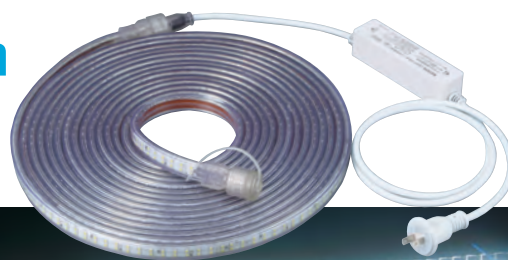

発光色 / 白

消費電力 **11W/m**

色温度 **5000K**

作業灯としてしっかり使える明るさです!

照射距離1mの
地点での照度

385Lx/m

**ここが
スゴイ** 最大50mまで連結可能

連結部分は防水仕様、コネクタキャップ付です。