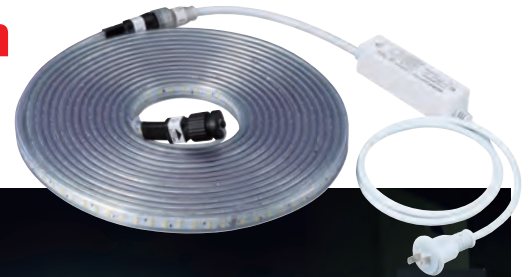

使用場所に合わせてフレキシブルに曲げられるLED照明

全光束 (1mあたり)

両面発光

1400 Lm

両面合計

片面発光

900 Lm

発光色/白

作業灯としてしっかり使える明るさ

最大50mまで
連結点灯可能!

組み合わせて長さを調整できます

優れた耐久性

屈曲に強い!

車に踏まれてもOK!

IP55

相当

発光面の方向を気にしなくてもOK

両面発光 タイプ登場!

片面発光ラインアップ

LED TAPE LIGHT

LEDテープライト

両面発光 タイプ

1本で両面光る

ここが
スゴイ

照射距離1mの
地点での照度

245Lx/m

ここが
スゴイ

最大50mまで連結可能

トンネル工場の仮設
灯、誘導灯、エレベーター
工事など連結点
灯して長い距離を照
明できます。

連結部分は防水
仕様、コネクタ
キャップ付です。

ここが
スゴイ

屈曲に強い、優れた耐久性