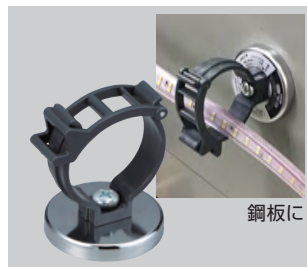

汚れ防止に

型 式 *LTP-14002*

標準価格 **484円**(税込)

JANコード 49-30510-35429-3
梱包単位 / 1 発送単位 / 50

摘 要 1枚入り
長さ / 5m

マグネットホルダー

鋼板に

型 式 *HLD-2M*