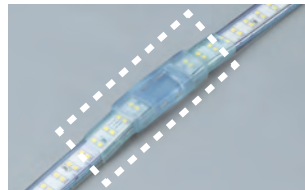

**ここが
スゴイ** メンテナンス可能

万一の断線時も、故障箇所だけを切除し、補修キットを使って修理可能です。(50cm間隔で切断可能)