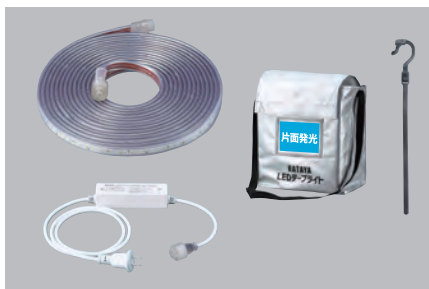

□ 10mタイプセット