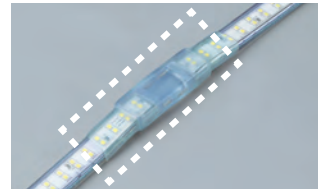

LEDテープライト

両面発光 タイプ

1本で両面光る

ここが
スゴイ

抜群の明るさ!

全光束

1400 Lm

1mあたり
両面合計

消費電力 11W/m

色温度 5000K

作業灯としてしっかり使える明るさです!

発光面の方向を
気にしなくてもOK

照射距離1mの
地点での照度

245Lx/m

ここが
スゴイ

最大50mまで連結可能

トンネル工場の仮設
灯、誘導灯、エレベーター
工事など連結点
灯して長い距離を照
明できます。

連結部分は防水
仕様、コネクタ
キャップ付です。

ここが
スゴイ

屈曲に強い、優れた耐久性

屈曲試験では高い耐久性を
実証しています。

最小曲げ半径
約40mm

耐衝撃
保護等級 **IK10**

40cmの高さから
5kgの衝撃に耐える

各面3万回を
クリア!

ここが
スゴイ

メンテナンス可能

万一の断線時も、故障箇所だけ
を切除し、補修キットを
使って修理可能です。
(50cm間隔で切断可能)

補修方法動画

Youtubeへリンクします。

ここが
スゴイ

持ち運びに便利な収納袋

持ち運び、収納に便利!
前面のポケットには社名などの表示物
が入れられます。(セットタイプに付属)
推奨サイズ/W148×H100mm
(ポストカードサイズ)