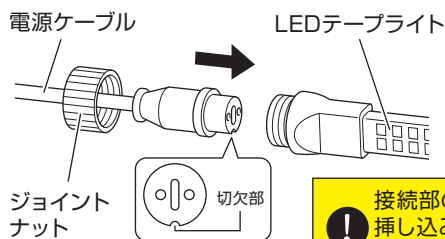

● (Y) / 31674-1 ● (R) / 31676-5
● (G) / 31677-2 ● (B) / 31675-8

ご使用上の注意

● 連結点灯について

長短を組み合わせて、長さを自由に調整できます。(最大50mまで)

●5mタイプ/同タイプ10本まで ●10mタイプ/同タイプ5本まで ○20mタイプ/同タイプ2本まで

※連結点灯は組み合わせは自由ですが、合計50mを超えないよう行ってください。

● 連結について ※テープライト同士の連結も同じ手順です。

1 切欠部の形状に合わせてはめ込みます。

2 ジョイントナットを右方向に回して、しっかりと締め付けてください。

！ 接続部の挿し込み方向に注意してください。

！ 連結を外す場合はジョイントナットを最後まで回して抜いてください。途中で強引に抜くと破損の原因になります。

● 点灯時のご注意

焼損・火災の原因となるため
テープライト同士が**直接接触合うように重ねたり、束ねたりして点灯しない。**