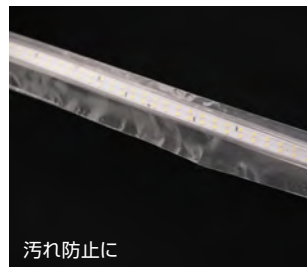

☐ 専用防塵カバー

汚れ防止に

型 式 *LTP-14002*

標準価格 **484円**(税込)

JANコード 49-30510-35429-3
梱包単位 / 1 発送単位 / 50

摘 要 1枚入り
長さ / 5m