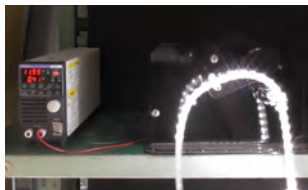

耐衝撃
保護等級 **IK10**

40cmの高さから
5kgの衝撃に耐える

各面3万回を
クリア!

屈曲試験の様子