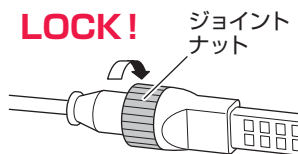

！ 連結を外す場合はジョイントナットを最後まで回して抜いてください。途中で強引に抜くと破損の原因になります。