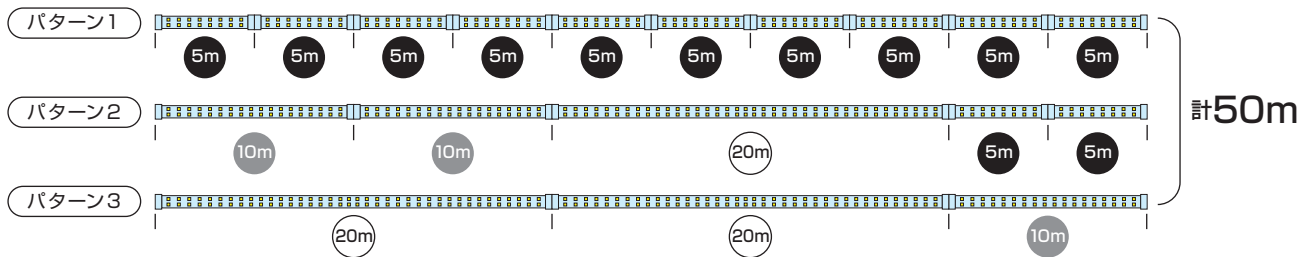

● (Y) / 31674-1 ● (R) / 31676-5
● (G) / 31677-2 ● (B) / 31675-8

ご使用上の注意

● 連結点灯について

長短を組み合わせて、長さを自由に調整できます。(最大50mまで)

●5mタイプ/同タイプ10本まで ●10mタイプ/同タイプ5本まで ○20mタイプ/同タイプ2本まで

※連結点灯は組み合わせは自由ですが、合計50mを超えないよう行ってください。