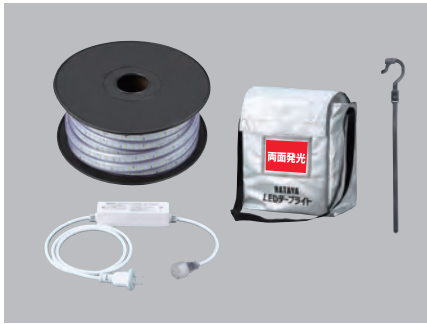

照明仕様

発光面長
20
メートル
タイプ

消費電力/220W
定格/AC100V・50/60Hz
LED寿命/30,000時間
質量/4.0kg(テープライトのみ)

20mタイプの連結点灯

2本まで
(合計550W)

二重絶縁

発光面長
10
メートル
タイプ

消費電力/110W
定格/AC100V・50/60Hz
LED寿命/30,000時間
質量/2.0kg(テープライトのみ)

10mタイプの連結点灯

5本まで
(合計550W)

二重絶縁

発光面長
5
メートル
タイプ

消費電力/55W
定格/AC100V・50/60Hz
LED寿命/30,000時間
質量/1.0kg(テープライトのみ)

5mタイプの連結点灯

10本まで
(合計550W)

二重絶縁

※連結点灯は組み合わせは自由ですが、合計50mを超えないよう行ってください。※使用周囲温度5℃~40℃

製品ラインアップ

セットタイプ

□20mタイプセット

型式 **LTP-20DS**
標準価格 **107,800円(税込)**

JANコード 49-30510-35425-5
梱包単位/1 発送単位/1

付属内容 ●LEDテープライト(20m)
●電源ケーブル
●エクスパンド(色/グレー)
●収納袋