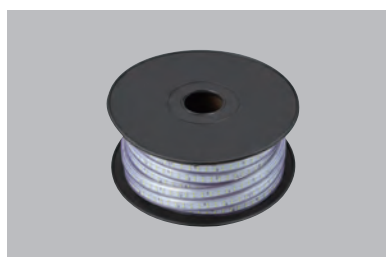

□20mタイプ 単体

発光色 / 白 **20m**

型 式 **LTP-20**

標準価格 **67,760円**(税込)

JANコード 49-30510-35409-5

梱包単位 / 1 発送単位 / 1