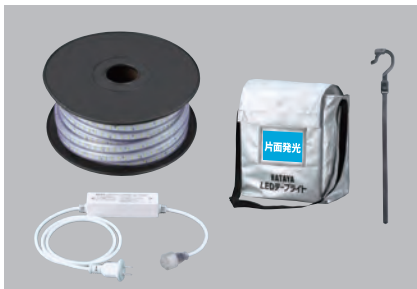

照明仕様 [発光色 / 白・赤・緑]

発光面長
20
メートル
タイプ

消費電力/220W
定格/AC100V・50/60Hz
LED寿命/30,000時間
質量/4.0kg(テープライトのみ)

20mタイプの連結点灯

2本まで
(合計550W)

二重絶縁

発光面長
10
メートル
タイプ

消費電力/110W
定格/AC100V・50/60Hz
LED寿命/30,000時間
質量/2.0kg(テープライトのみ)

10mタイプの連結点灯

5本まで
(合計550W)

二重絶縁

発光面長
5
メートル
タイプ

消費電力/55W
定格/AC100V・50/60Hz
LED寿命/30,000時間
質量/1.0kg(テープライトのみ)

5mタイプの連結点灯

10本まで
(合計550W)

二重絶縁

※連結点灯は組み合わせは自由ですが、合計50mを超えないよう行ってください。※使用周囲温度5℃~40℃

製品ラインアップ

片面発光セットタイプ

□20mタイプセット