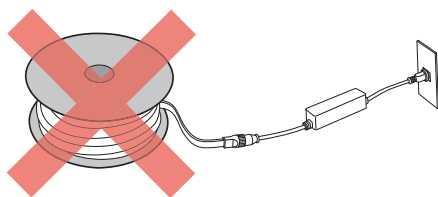

● 点灯時のご注意

焼損・火災の原因となるため
テープライト同士が**直接接触合うように重ねたり、束ねたりして点灯しない。**

● 汚れた場合

中性洗剤を浸した柔らかい布をよく絞ってから拭き取ってください。拭き取った後、洗剤が残らないように乾いた布で仕上げてください。

！ シンナー等揮発性の薬品は使用しない。変質の原因になります。

安全に関するご注意

ご使用の前に、取扱説明書をよくお読みいただいた上で、正しくお取り扱いください。

※仕様は品質向上のため、予告なしに変更する場合があります。

株式会社ハタヤリミテッド 株式会社 畑屋製作所

ハタヤリミテッド本社 / 〒460-0011 名古屋市中区大須四丁目10番90号 TEL(052)261-3821(代)

畑屋製作所本社工場 / 〒467-0854 名古屋市瑞穂区浮島町12番24号 TEL(052)692-7211(代)

岐阜工場 / 〒501-0314 岐阜県瑞穂市十八条586番3 TEL(058)328-5700(代)

●東京支社 ●大阪支社 ●仙台支社 ●北関東支社 ●新潟支社

●名古屋支社 ●広島支社 ●福岡支社 ●岐阜物流センター

■関連会社

ハタヤオーケーエス株式会社 〒143-0004 東京都大田区昭和島一丁目1番5号

松栄興産株式会社 〒467-0854 名古屋市瑞穂区浮島町12番24号