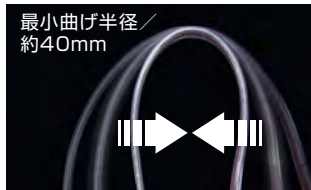

消費電力 11W/m

色温度 5000K

作業灯としてしっかり使える明るさです!

照射距離1mの  
地点での照度

385Lx/m

ここが  
スゴイ 最大50mまで連結可能

トンネル工事の仮設  
灯、誘導灯、エレベ  
ーター工事など連結  
点灯して長い距離を照  
明できます。

連結部分は防水  
仕様、コネクター  
キャップ付です。

ここが  
スゴイ 屈曲に強い、優れた耐久性

屈曲試験では他社製に比  
べて約4倍の耐久性を実証  
しています。

最小曲げ半径  
約40mm

耐衝撃  
保護等級

IK10

40cmの高さから  
5kgの衝撃に耐える

ここが  
スゴイ メンテナンス可能

万一の断線時も、故障箇所  
だけを切除し、補修キットを  
使って修理可能です。  
(50cm間隔で切断可能)