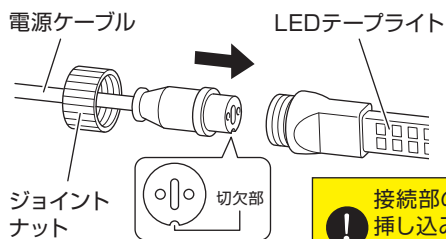

### ● 連結点灯について

長短を組み合わせて、長さを自由に調整できます。(最大50mまで)

●5mタイプ/同タイプ10本まで ●10mタイプ/同タイプ5本まで ○20mタイプ/同タイプ2本まで

※連結点灯は組み合わせは自由ですが、合計50mを超えないよう行ってください。

### ● 連結について ※テープライト同士の連結も同じ手順です。

1 切欠部の形状に合わせてはめ込みます。

2 ジョイントナットを右方向に回して、しっかりと締め付けてください。

！ 接続部の挿し込み方向に注意してください。

！ 連結を外す場合はジョイントナットを最後まで回して抜いてください。途中で強引に抜くと破損の原因になります。