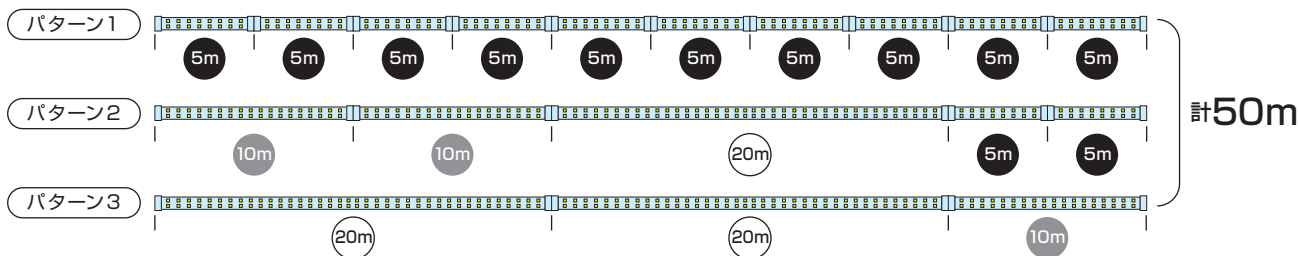

ご使用上の注意

● 連結点灯について

長短を組み合わせて、長さを自由に調整できます。(最大50mまで)

●5mタイプ/同タイプ10本まで ●10mタイプ/同タイプ5本まで ○20mタイプ/同タイプ2本まで

※連結点灯は組み合わせは自由ですが、合計50mを超えないよう行ってください。