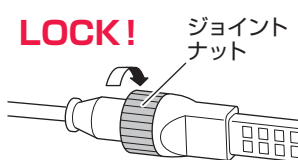

！ 連結を外す場合はジョイントナットを最後まで回して抜いてください。途中で強引に抜くと破損の原因になります。