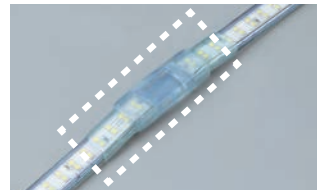

ここが
スゴイ 抜群の明るさ!

1mあたりの
全光束

発光色 / 白

900 Lm

消費電力 11W/m

色温度 5000K

作業灯としてしっかり使える明るさです!

照射距離1mの
地点での照度

385Lx/m

ここが
スゴイ 最大50mまで連結可能

トンネル工事の仮設
灯、誘導灯、エレベ
ーター工事など連結
点灯して長い距離を照
明できます。

連結部分は防水
仕様、コネクター
キャップ付です。

ここが
スゴイ 屈曲に強い、優れた耐久性

屈曲試験では他社製に比
べて約4倍の耐久性を実証
しています。

最小曲げ半径
約40mm

耐衝撃
保護等級

IK10

40cmの高さから
5kgの衝撃に耐える

ここが
スゴイ メンテナンス可能

万一の断線時も、故障箇所
だけを切除し、補修キットを
使って修理可能です。
(50cm間隔で切断可能)

補修方法動画

Youtubeへリンクします。

□専用補修キット

ここが
スゴイ 持ち運びに便利な収納袋

持ち運び、収納に便利!
前面のポケットには社名などの表示物
が入れられます。(セットタイプに付
属) 推奨サイズ/W148×H100mm
(ポストカードサイズ)

ここが
スゴイ 消灯状態での識別可能

コネクター根元のラ
ベル色で消灯状態
での点灯色の識別が
可能です。