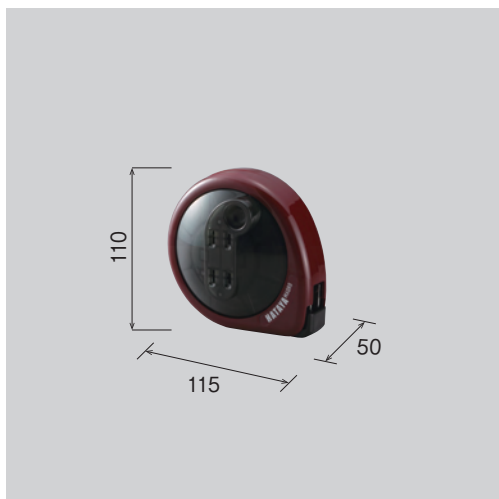

●定格電流(6A)は電線を巻いたままの状態で使用できる電流です。●合計で1200W(12A)を超えて使用しない。

持ち運びも ラクラク

軽量・コンパクトなので、
カバンに入れても邪魔に
なりません。

使わない時は スッキリ収納

使わない時は電線を
巻き取ってスッキリ収
納できます。

屋内用 マツキユロ

2
メートル

合計最大
1200Wまで
(電線を全長引き出して)