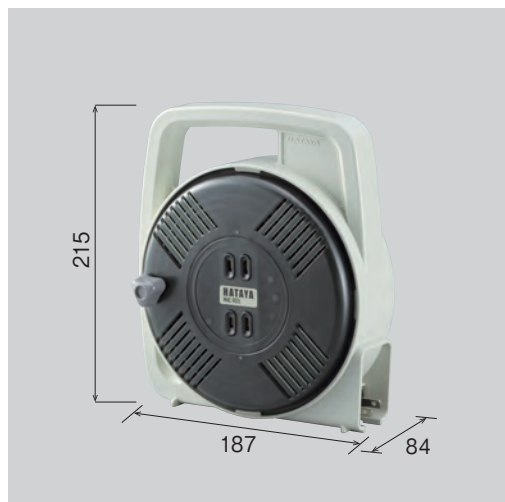

MAC REEL

屋内用 マックリール

5

メートル

REELER

屋内用 リーラー

2

メートル

MAQRO

屋内用 マツキュロ

象牙色という意味を持つアイボリー
優しさと温かみのある中にも凜とした気品を感じる
「アイボリーシリーズ」です。

屋内用 マックリール

8
メートル

合計最大
1200Wまで
(電線を全長引き出して)

- バルコニーでのバーベキューに
 - ガレージでのDIYに
 - キャンプ※での電源に
- ※水がかからない場所でご使用ください。

安全