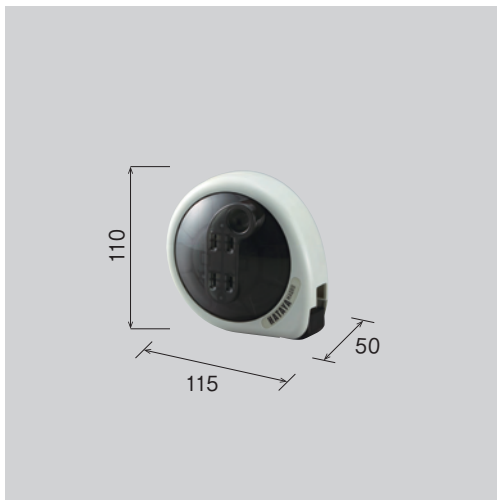

● 定格電流(6A)は電線を巻いたままの状態で使用できる電流です。● 合計で1200W(12A)を超えて使用しない。

**持ち運びも
ラクラク**

軽量・コンパクトなので、
カバンに入れても邪魔に
なりません。

**使わない時は
スッキリ収納**

使わない時は電線を
巻き取ってスッキリ収
納できます。

屋内用 マツキユロ

2
メートル

合計最大
1200Wまで
(電線を全長引き出して)