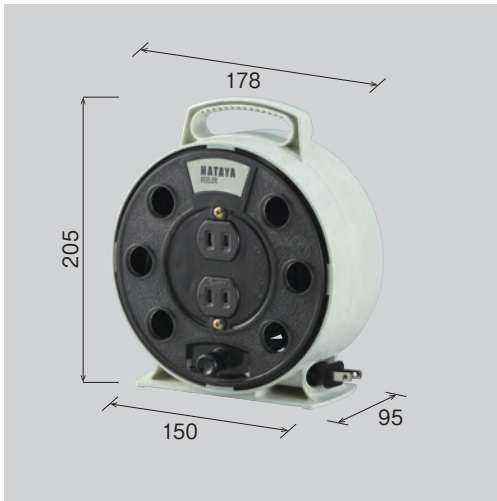

MAQRO

屋内用 マツキュロ

象牙色という意味を持つアイボリー
優しさと温かみのある中にも凜とした気品を感じる
「アイボリーシリーズ」です。

屋内用 マックリール

8
メートル

合計最大
1200Wまで
(電線を全長引き出して)

- バルコニーでのバーベキューに
 - ガレージでのDIYに
 - キャンプ※での電源に
- ※水がかからない場所でご使用ください。

安全

長さ (m)	電線仕様		コンセント仕様		製品定格	温度 センサー	梱包 (台)	質量 (kg)
	種別・太さ(mm)・心数(C)	定格	形状×個数	形状×個数				
8	VCTFK 1.25 × 2	2P・15A・125V	㊦ × 2	㊦ × 2	125V・5A	●	12	0.95

●定格電流(5A)は電線を巻いたままの状態で使用できる電流です。●合計で1200W(12A)を超えて使用しない。