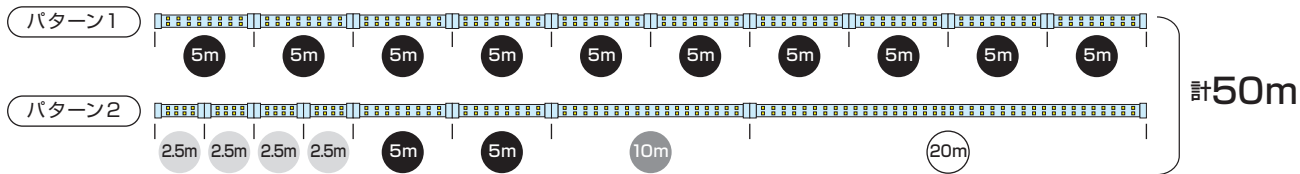

ご使用上の注意

- 連結点灯について ※連結点灯は組み合わせは自由ですが、最大連結数を超えないよう行ってください。

長短を組み合わせて、長さを自在に調整できます。

最大連結数	ハイクラス 100mまで	ベーシック 蓄光 リーズナブル 50mまで
	DC12V 20mまで	DC24V 40mまで

最大連結数が50mの場合

- 点灯時のご注意

焼損・火災の原因となるため
テープライト同士が**直接接触合うように
重ねたり、束ねたり**して点灯しない。