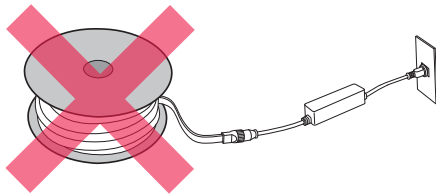

ご使用上の注意

- 連結点灯について ※連結点灯は組み合わせは自由ですが、最大連結数を超えないよう行ってください。

長短を組み合わせて、長さを自在に調整できます。

最大連結数	ハイクラス 100mまで	ベーシック 蓄光 リーズナブル 50mまで
	DC12V 20mまで	DC24V 40mまで

最大連結数が50mの場合

- 点灯時のご注意

焼損・火災の原因となるため
テープライト同士が**直接接触合うように
重ねたり、束ねたり**して点灯しない。